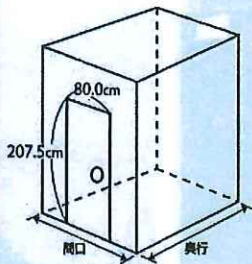

東京都江東区平野4-13-16
シャルール木場公園2F

警備会社との提携による安心セキュリティ

サイズと使用料金の一例

タイプ	サイズ(m) 畳おサイズ			畳数	月額使用料 (消費税別)
	間口	奥行	高さ		
BOX	1.00	0.60	1.80	0.3畳	4,500円
SS	1.00	1.60	2.50	1.0畳	8,500円
S	1.10	2.20	2.50	1.5畳	13,500円
M	1.60	1.75	2.50	1.7畳	16,500円
L	2.00	2.12	2.50	2.6畳	24,000円
X	2.25	3.40	2.50*	4.7畳	40,000円

他のサイズもございますので、お問い合わせください。
先着順に受け付けておりますので、空きがない場合もございます。
※一部高さ制限あり

清洲橋通り・葛西橋通り・三ツ目通り・永代通りからアクセスできます。

ただ今、先着順お申し込み受付中

現地見学はお気軽に!

ご都合の良い日時をお電話でご予約ください。
担当者が施設内をご案内いたします。

お申し込み・お問い合わせは「E-収納スペース24」までお気軽にどうぞ!

0120-696-616