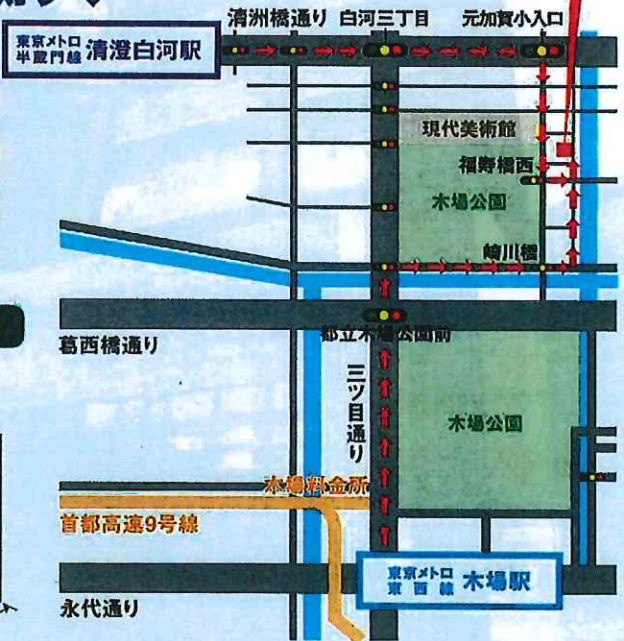

24時間 365日いつでも自由に出し入れできる

レンタル収納スペース

新築だからその清潔なスペース。ご希望に合わせてご利用できるよう、大小さまざまなスペースをご用意しました。

月4,500円で使えるBOXタイプもあります。

荷物用リフトがあるから、重い荷物でもラクラク。

広々とした廊下で大きな荷物も運びやすい設計。

都立木場公園の東側すぐ

現地

東京都江東区平野4-13-16
シャルール木場公園2F

警備会社との提携による安心セキュリティ

サイズと使用料金の一例

タイプ	サイズ(m) 畳おサイズ			畳数	月額使用料 (消費税別)
	間口	奥行	高さ		
BOX	1.00	0.60	1.80	0.3畳	4,500円
SS	1.00	1.60	2.50	1.0畳	8,500円
S	1.10	2.20	2.50	1.5畳	13,500円
M	1.60	1.75	2.50	1.7畳	16,500円
L	2.00	2.12	2.50	2.6畳	24,000円
X	2.25	3.40	2.50*	4.7畳	40,000円

他のサイズもございますので、お問い合わせください。
先着順に受け付けておりますので、空きがない場合もございます。
※一部高さ制限あり

清洲橋通り・葛西橋通り・三ツ目通り・永代通りからアクセスできます。

ただ今、先着順お申し込み受付中

現地見学はお気軽に!

ご都合の良い日時をお電話でご予約ください。
担当者が施設内をご案内いたします。

お申し込み・お問い合わせは「E-収納スペース24」までお気軽にどうぞ!

0120-696-616